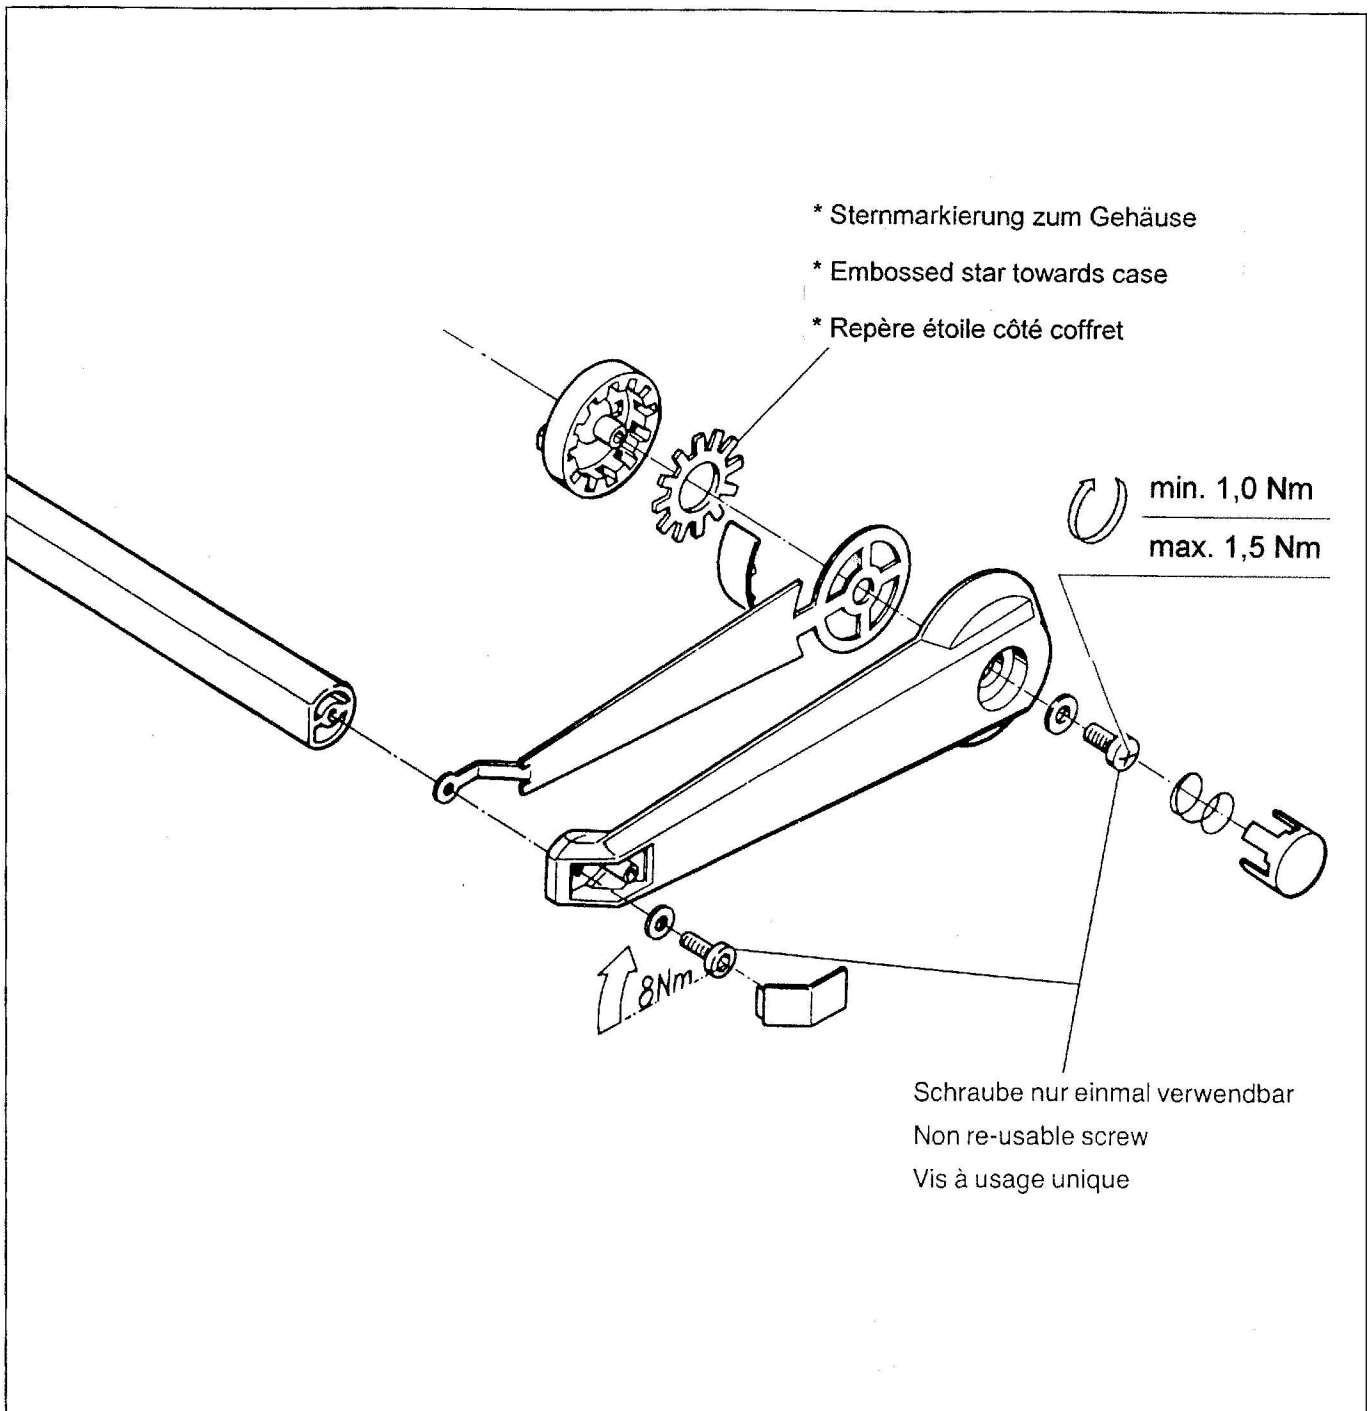

**Note:**

Load-carrying capacity of tip-up handle 20 kg

**Remarque:**

Charge admissible 20 kg

Belastbarkeit ist abhängig von Gewichtsverteilung und Handhabung und nimmt bei dynamischer Beanspruchung ab.

Load-carrying capacity is dependent on distribution of load and handling. It decreases with dynamic stress.

La charge admissible dépend de la manipulation et diminue en fonction des sollicitations dynamiques.

Griff in der Mitte fassen.

Grasp middle of handle.

Saisir la poignée au centre.

A4/1640

A4/1809

cardpac

compac